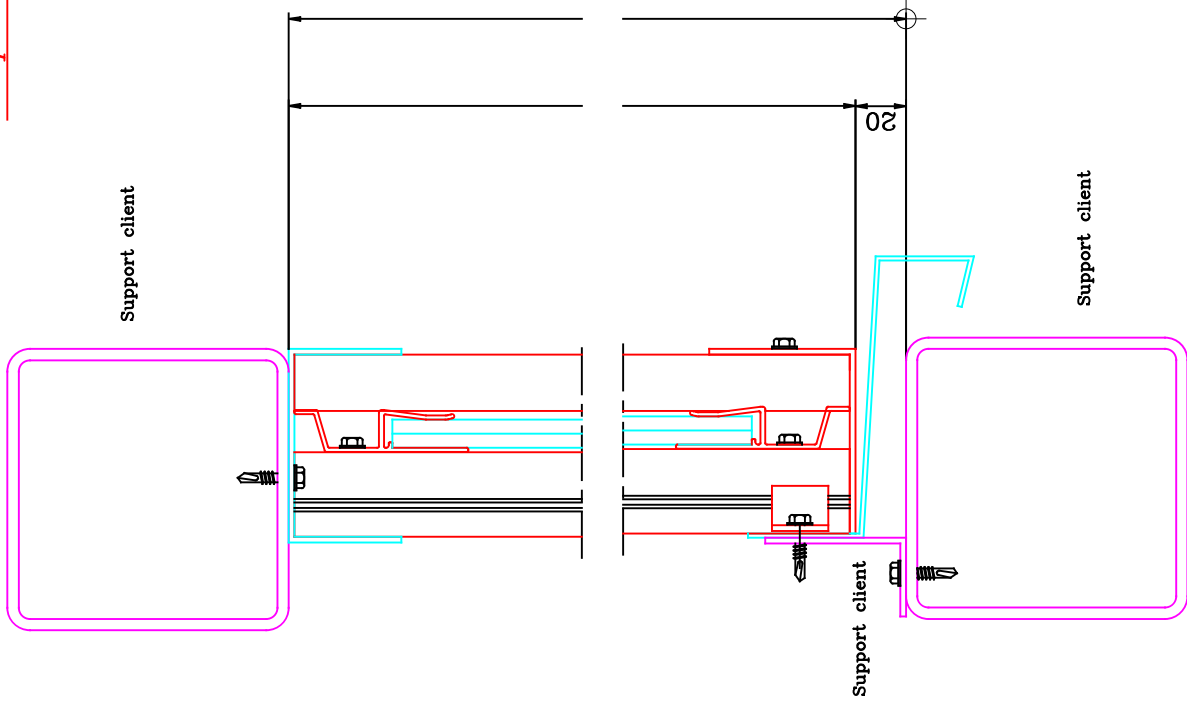

Coupe sur VITR'AZUR

Echelle: 1/2

ALCAUD SAS Production rue d'Alsace 95100 Argenteuil
Tel: 01 39 80 81 98 E.mail: contact@alcaud.fr

Coupe sur Verrière VITRAZUR

le: 10/07/2003	Echelle: 1/2	N° Projet: ...	N° Aff:
PLAN D.A.O N°: MC30-20GENPCA16TNNNA		FICHE TECHNIQUE N°: MC30-20GENPCA16TNNNA	