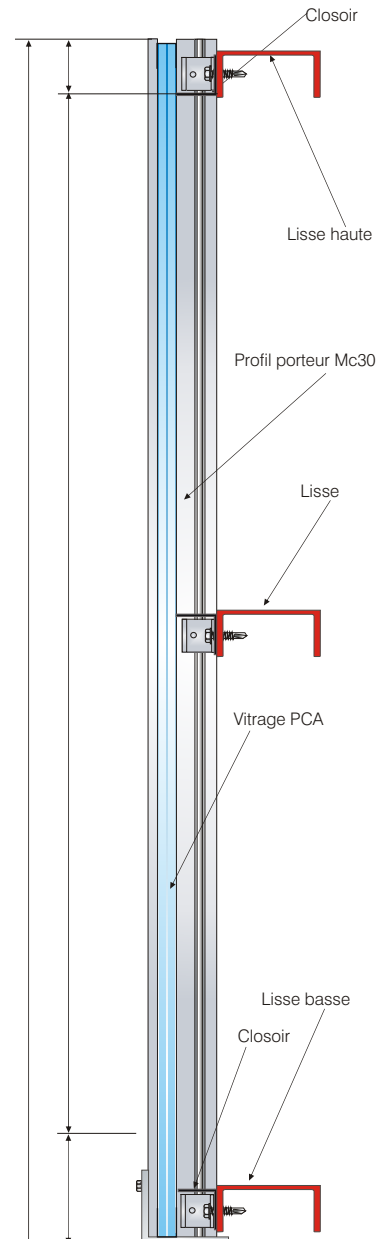

Sa pose, en applique ou en tableau, ses accessoires en option (bavette périphérique, couleur de PCA), son concept de profil permettant l'intégration d'exutoires à ventelles ou châssis de la gamme, son angle de pose, verticale ou shed en font un produit simple, efficace et économique.

## PARTICULARITE DU PRODUIT

Le VITR'AZUR bardage est un système à ossature aluminium, composé d'un profil porteur et d'un capot serreur, assurant ainsi une résistance mécanique aux charges climatique supérieure, une facilité de pose, tout en garantissant une maintenance simplifiée pour le changement de plaques.

La souplesse d'utilisation permet d'utiliser des épaisseurs de polycarbonate variable de 16 mm en standard, 25 mm, 32 mm, ou 55 mm.

Tous les polycarbonates utilisés dans nos ouvrages bénéficient d'un avis technique en cours de validité et d'un classement feu Bs1do.

## Caractéristique technique

- Appuis sur lisse support maximum : 2000 mm
  - Note de calcul disponible par ouvrage
  - Longueur de profils sur demande
  - Cache vis disponible
  - Fabrication standard en 16 mm
  - Réalisation sur mesure possible
  - Module de 1050 à 1250 mm
  - Remplissage au choix :
    - PCA 16mm protégé UV
    - PCA 25 mm protégé UV
    - PCA 32 mm protégé UV
- OPTION : remplissage **NANO GEL**
- 1200 Joules breveté (shed)
  - Profils aluminium MC 30 AGTS/5
  - RAL au choix de l'architecte
  - Visserie Inox