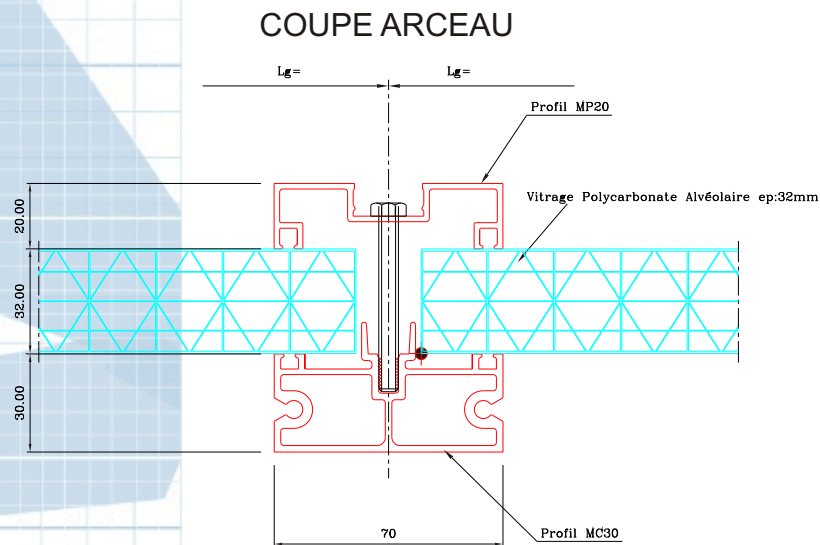

## PARTICULARITE DU PRODUIT

Le VITR'AZUR bardage est un système à ossature aluminium, composé d'un profil porteur et d'un capot serreur, assurant ainsi une résistance mécanique aux charges climatique supérieure, une facilité de pose, tout en garantissant une maintenance simplifiée pour le changement de plaques.

La souplesse d'utilisation permet d'utiliser des épaisseurs de polycarbonate variable de 16 mm en standard, 25 mm, 32 mm, ou 55 mm.

Tous les polycarbonates utilisés dans nos ouvrages bénéficient d'un avis technique en cours de validité et d'un classement feu Bs1do.

## Caractéristique technique

- Appuis sur lisse support maximum : 2000 mm
  - Note de calcul disponible par ouvrage
  - Longueur de profils sur demande
  - Cache vis disponible
  - Fabrication standard en 16 mm
  - Réalisation sur mesure possible
  - Module de 1050 à 1250 mm
  - Remplissage au choix :
    - PCA 16mm protégé UV
    - PCA 25 mm protégé UV
    - PCA 32 mm protégé UV
- OPTION : remplissage **NANO GEL**
- 1200 Joules breveté (shed)
  - Profils aluminium MC 30 AGTS/5
  - RAL au choix de l'architecte
  - Visserie Inox