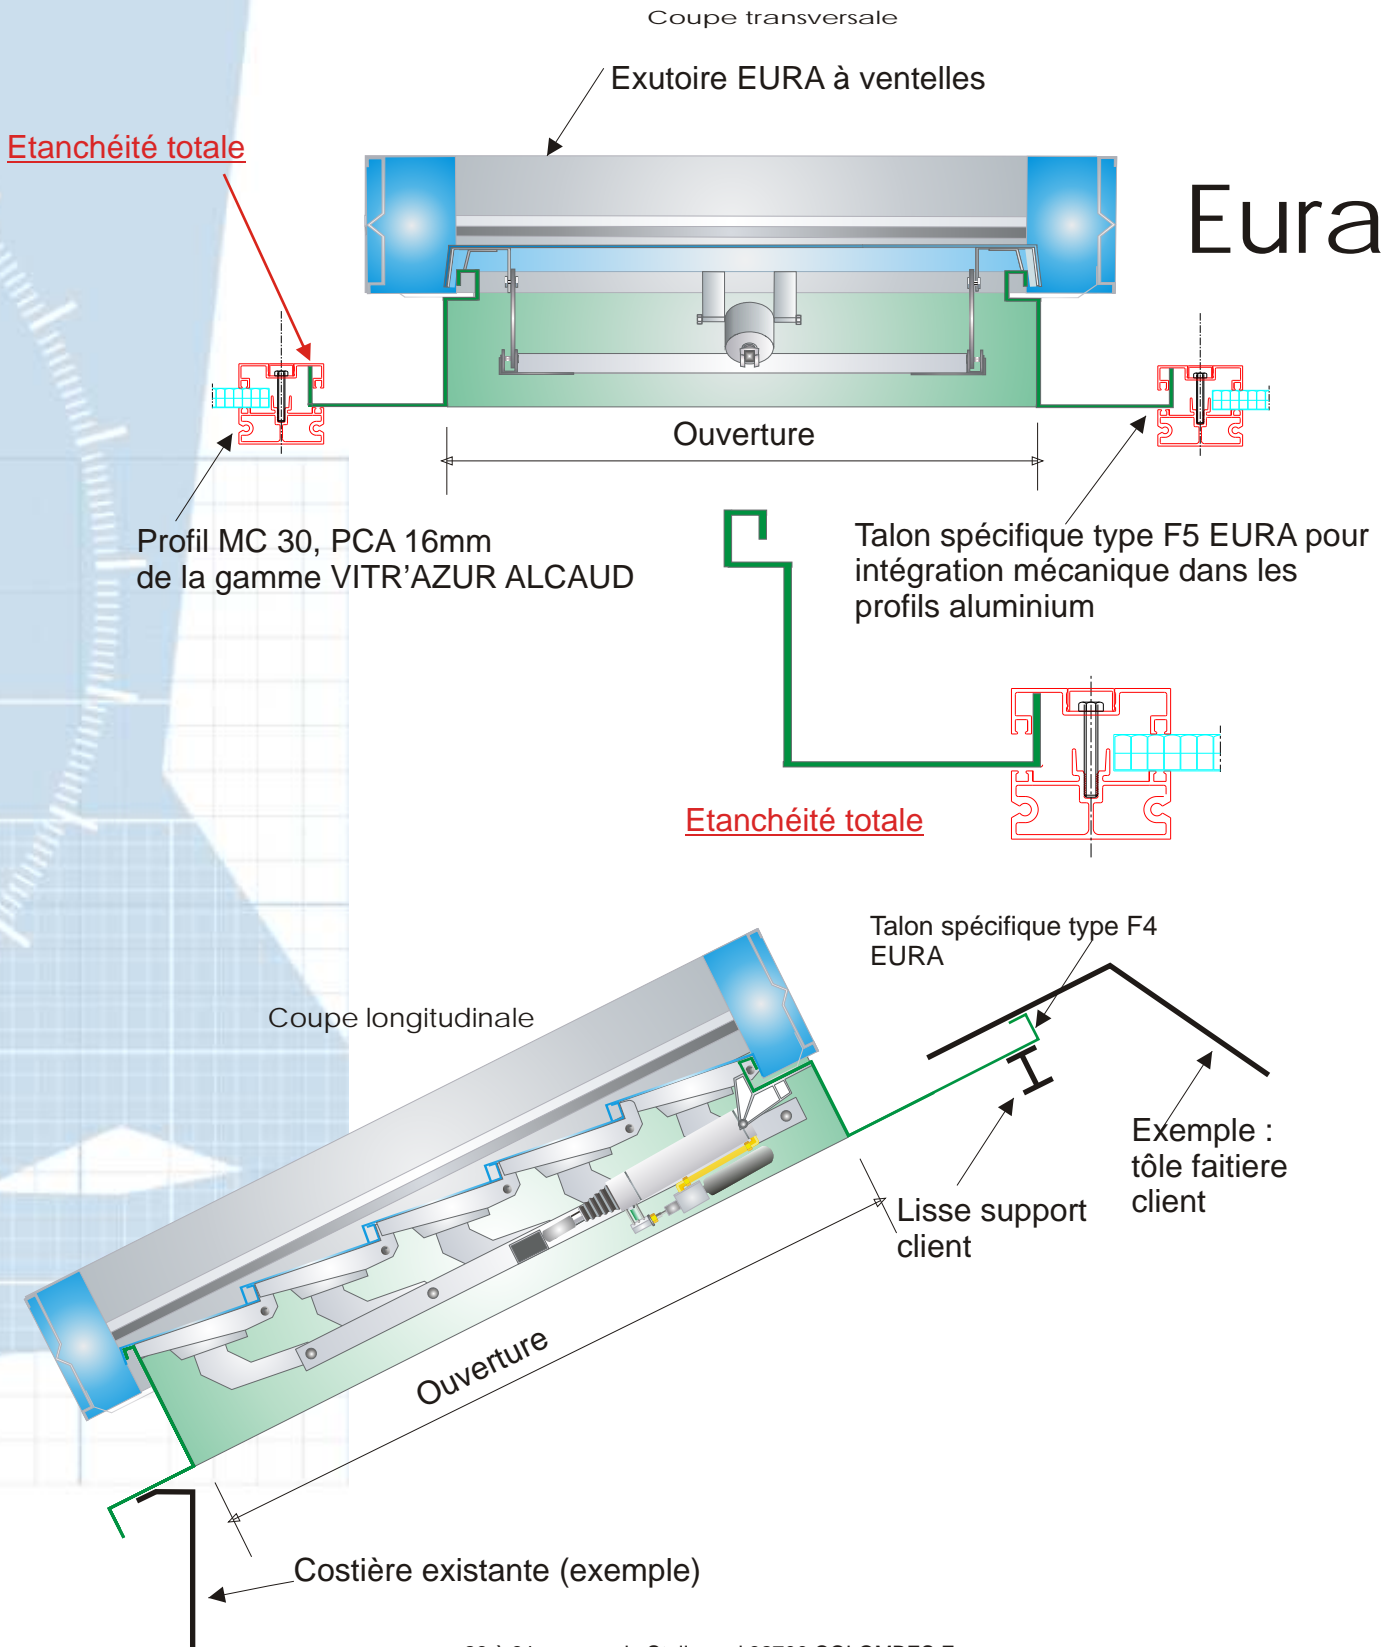

PARTICULARITE DU PRODUIT

29 à 31 avenue de Stalingrad 92700 COLOMBES France
Tél. : 01 47 84 94 57 Fax : 01 47 81 99 35
Site : www.alcaud.fr E-mail : alcaud@alcaud.fr