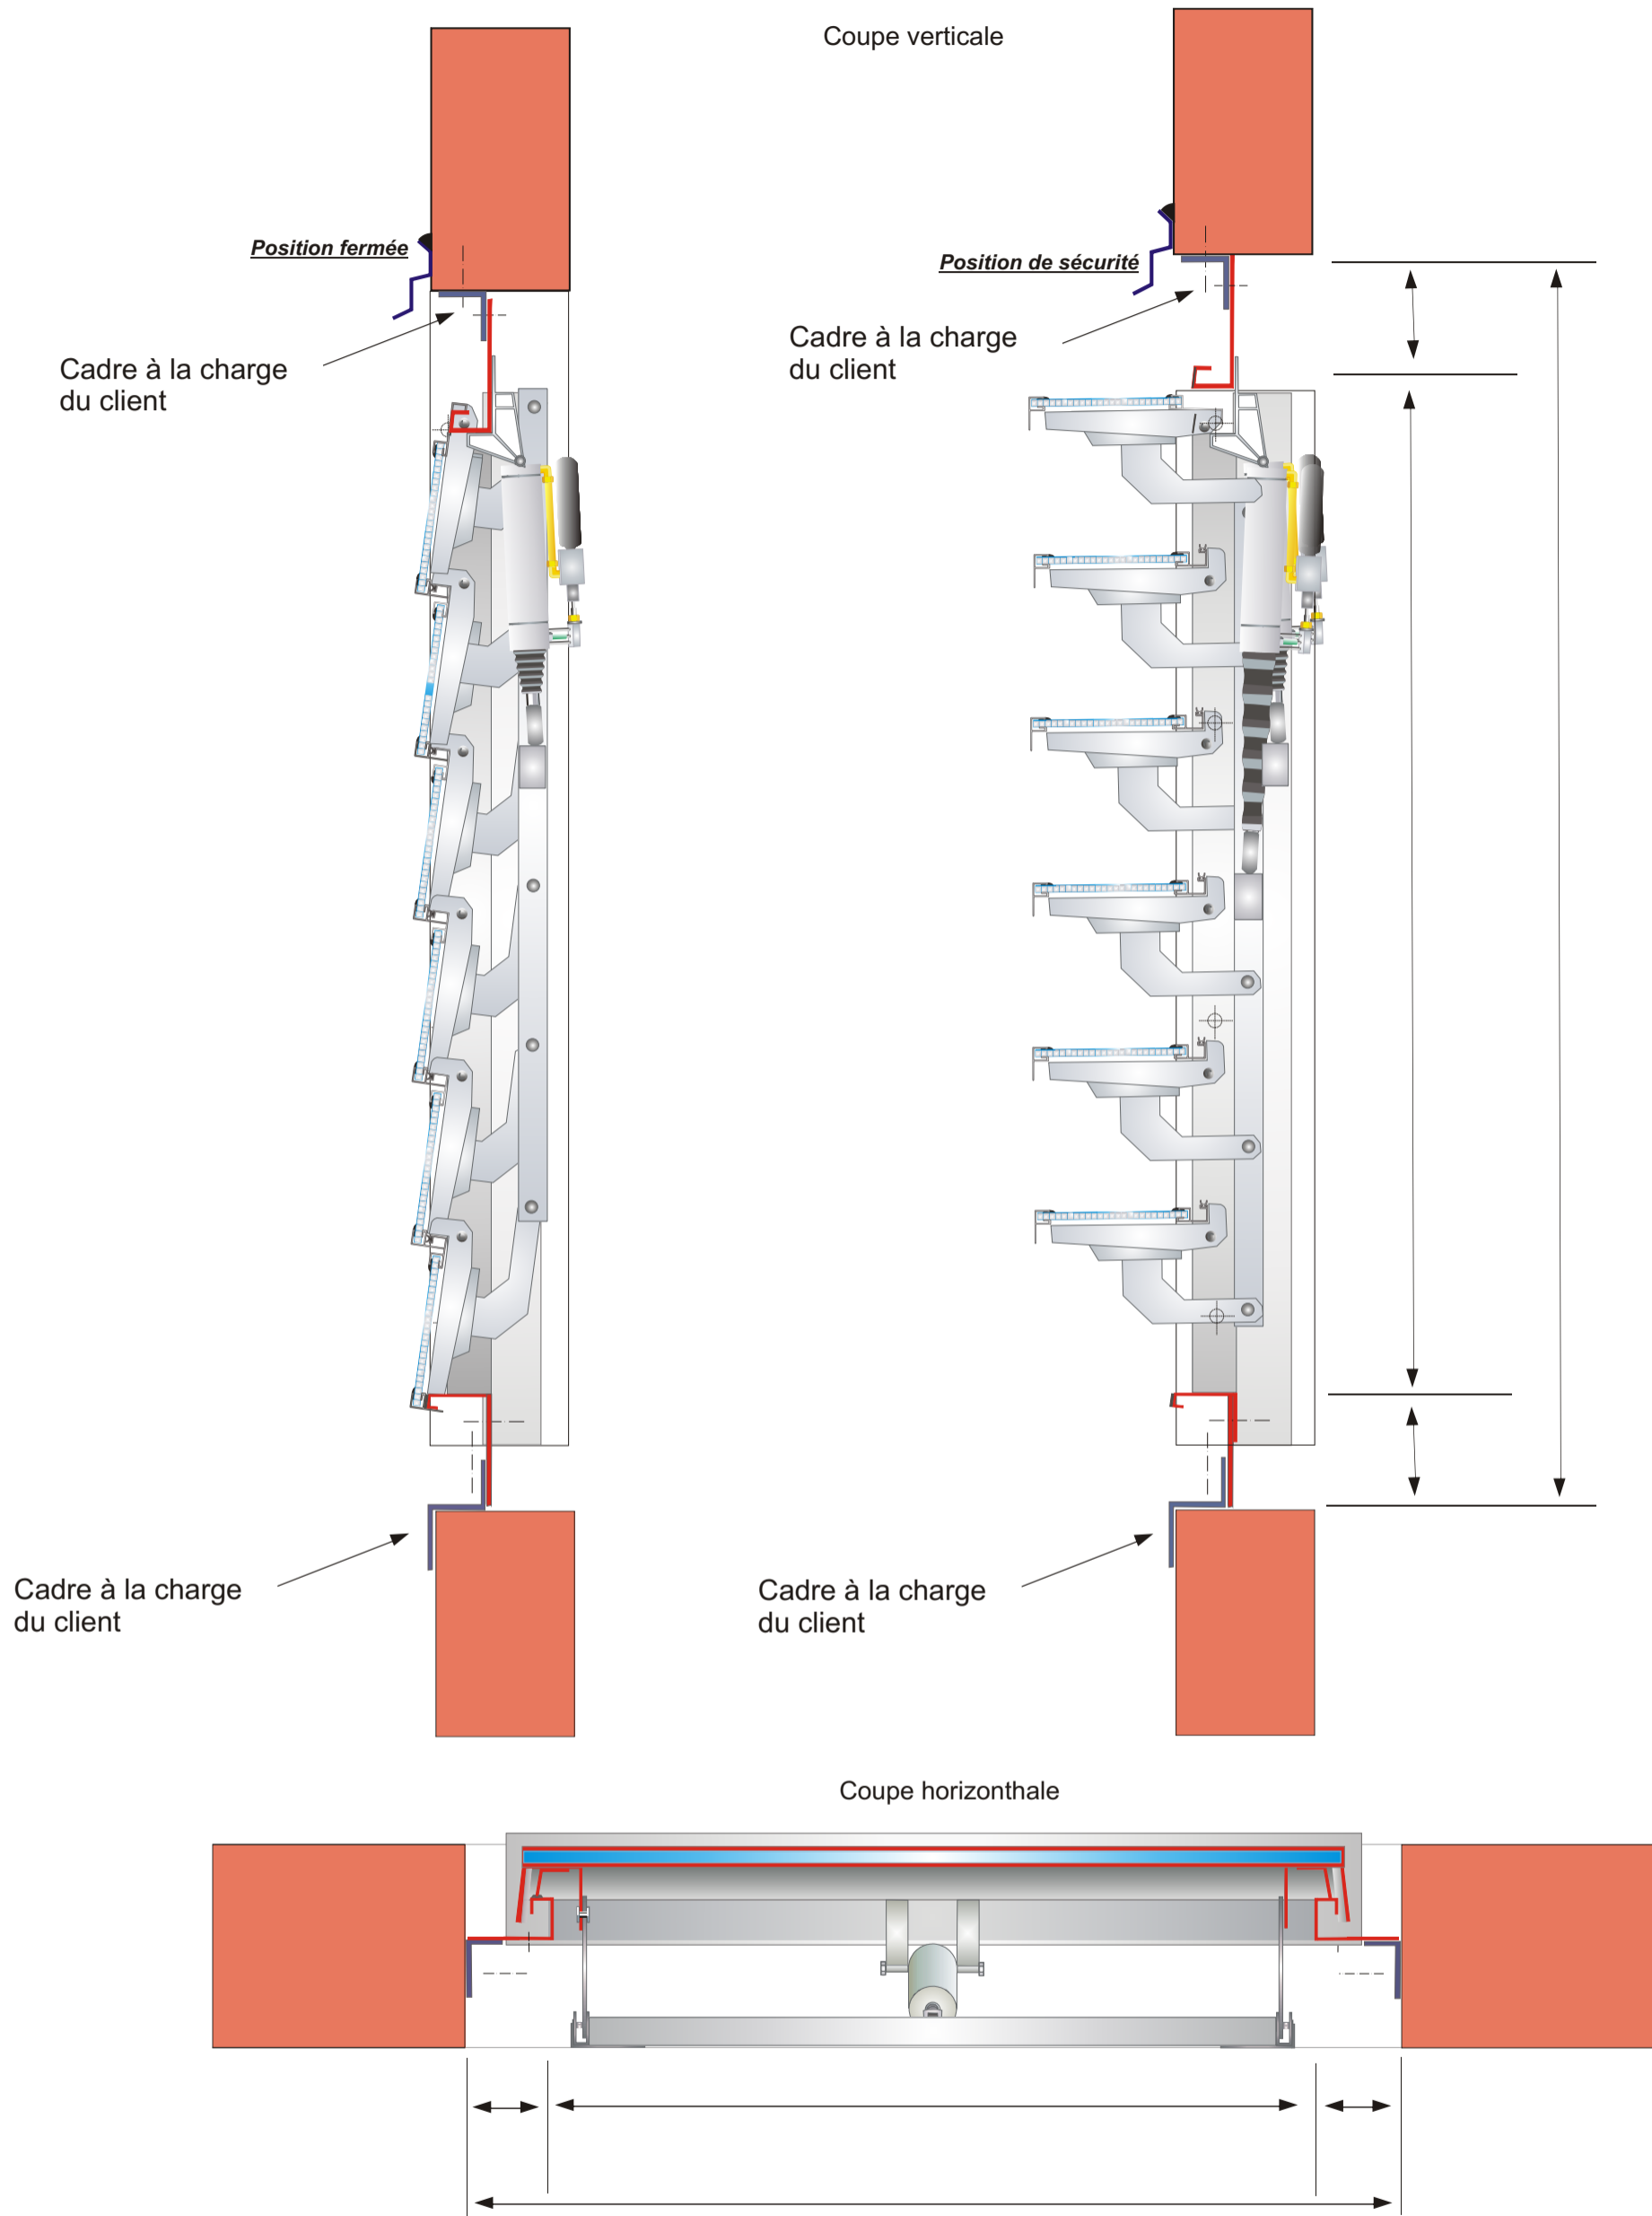

Exemple de Pose en tableau

ALCAUD SAS
LUMIÈRE & DÉSENFUMAGE

TEL: 01 39 80 81 98 - E-mail: alcaud@alcaud.fr