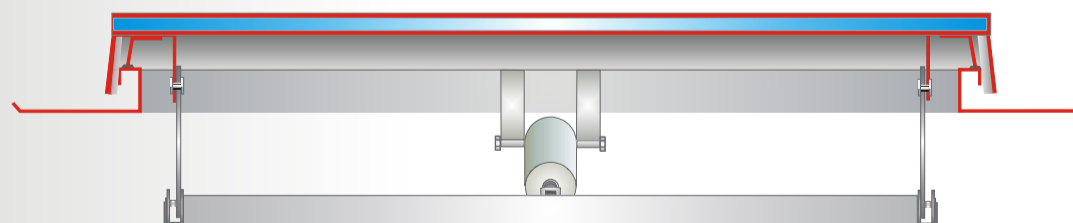

EURA.LB Isolux introduction ou extraction d'air

Modèle présenté LB/ PB/ F5/ Naturel / SANS PARE VENT

EURA Isolux en position verticale

Position fermée

Position de sécurité

Détail étanchéité des lames coiffantes

Vue extérieure

Détail étanchéité des lames recouvrantes

Vue intérieure

Coupe horizontale

ALCAUD SAS
LUMIÈRE & DÉSENFUMAGE

TEL: 01 39 80 81 98 - E-mail: alcaud@alcaud.fr

Pose en applique

Coupe verticale

Coupe horizontale

ALCAUD SAS
LUMIÈRE & DÉSENFUMAGE

TEL: 01 39 80 81 98 - E-mail: alcaud@alcaud.fr

Pose en tableau

Coupe verticale

Coupe horizontale

ALCAUD SAS
LUMIÈRE & DÉSENFUMAGE

TEL: 01 39 80 81 98 - E-mail: alcaud@alcaud.fr