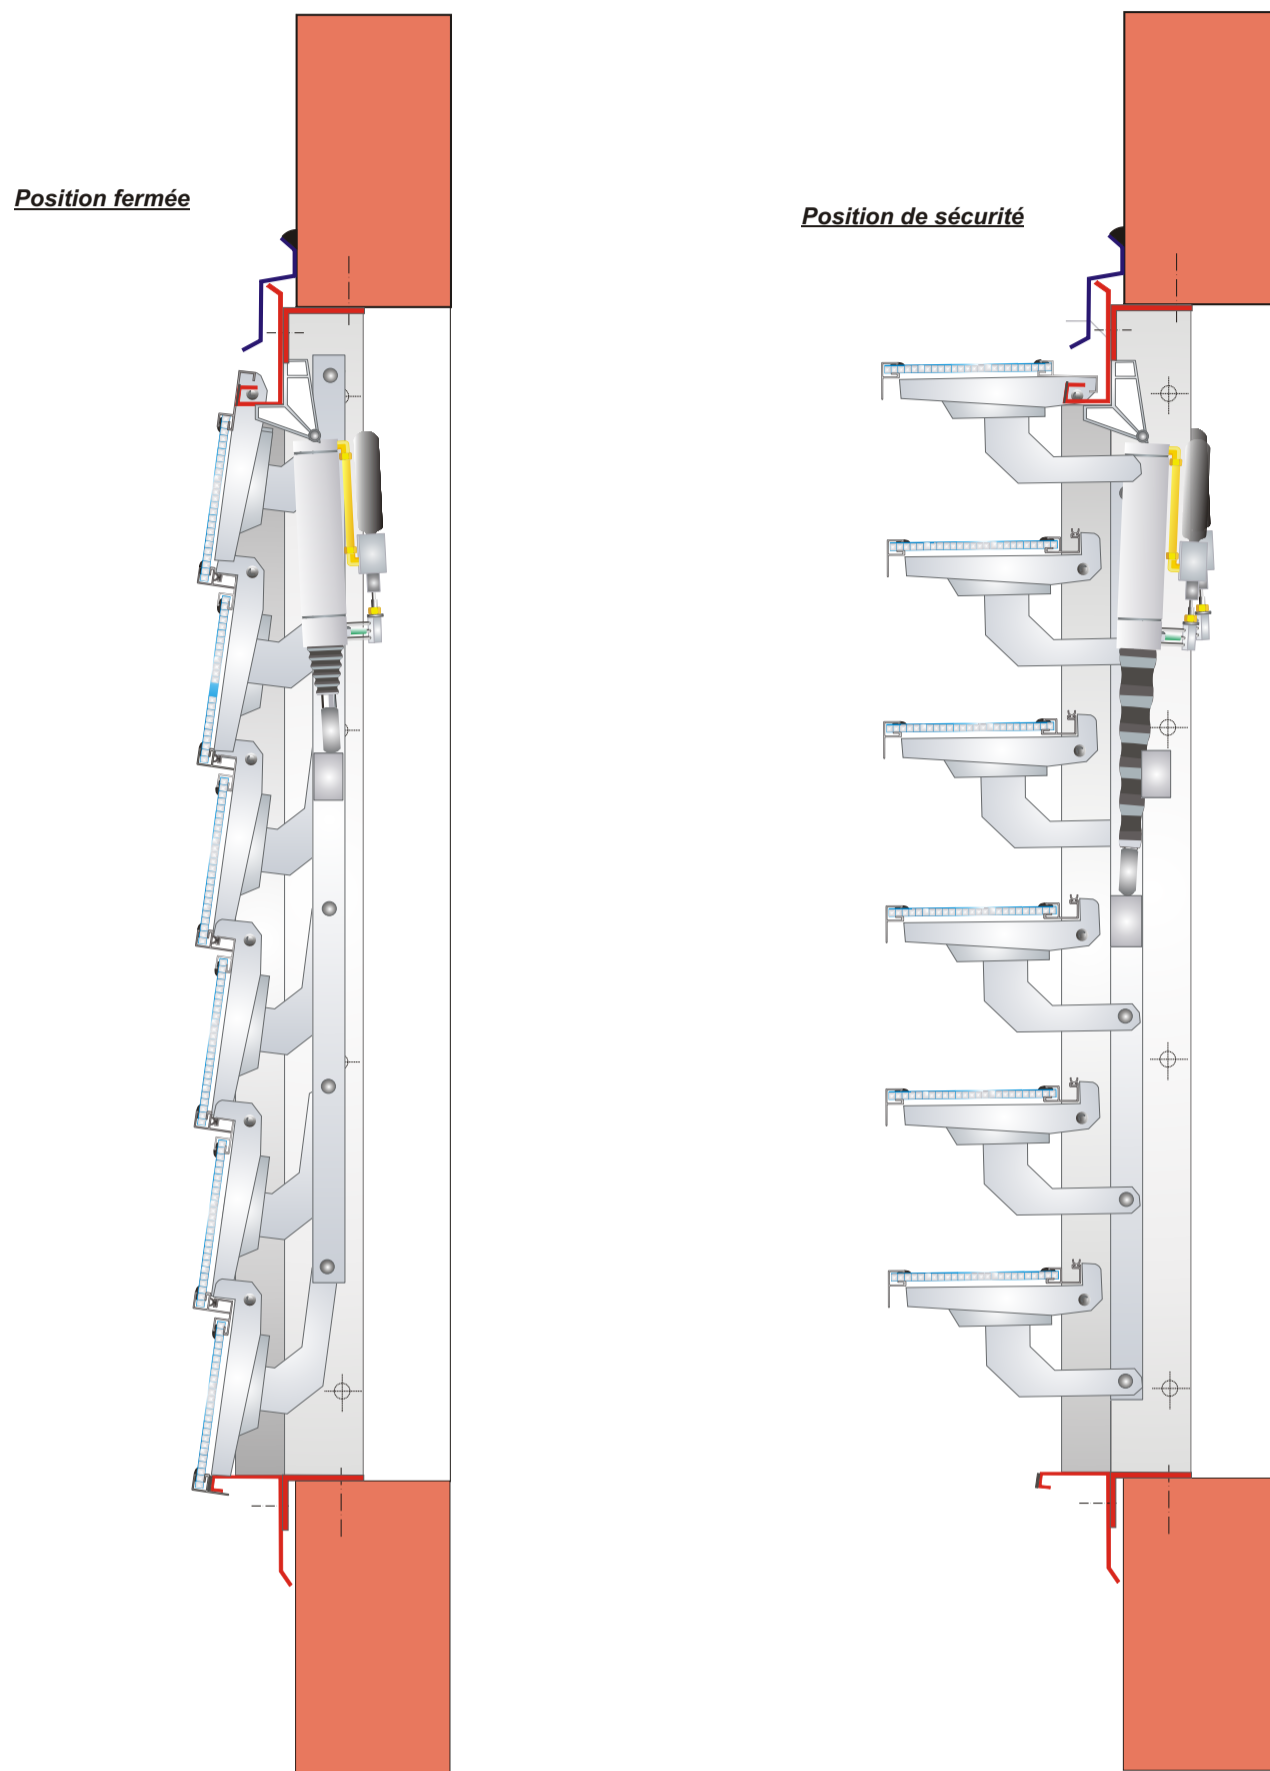

EURA.LB Isolux introduction ou extraction d'air

Modèle présenté LB/ PB/ F5/ Naturel / SANS PARE VENT

EURA Isolux en position verticale

Position fermée

Position de sécurité

Détail étanchéité des lames coiffantes

Vue extérieure

Détail étanchéité des lames recouvrantes

Vue intérieure

Coupe horizontale

ALCAUD SAS
LUMIÈRE & DÉSENFUMAGE

TEL: 01 39 80 81 98 - E-mail: alcaud@alcaud.fr

Pose en applique

Coupe verticale

Coupe horizontale

ALCAUD SAS
LUMIÈRE & DÉSENFUMAGE

TEL: 01 39 80 81 98 - E-mail: alcaud@alcaud.fr

Pose en tableau

Coupe verticale

Coupe horizontale

ALCAUD SAS
LUMIÈRE & DÉSENFUMAGE

TEL: 01 39 80 81 98 - E-mail: alcaud@alcaud.fr