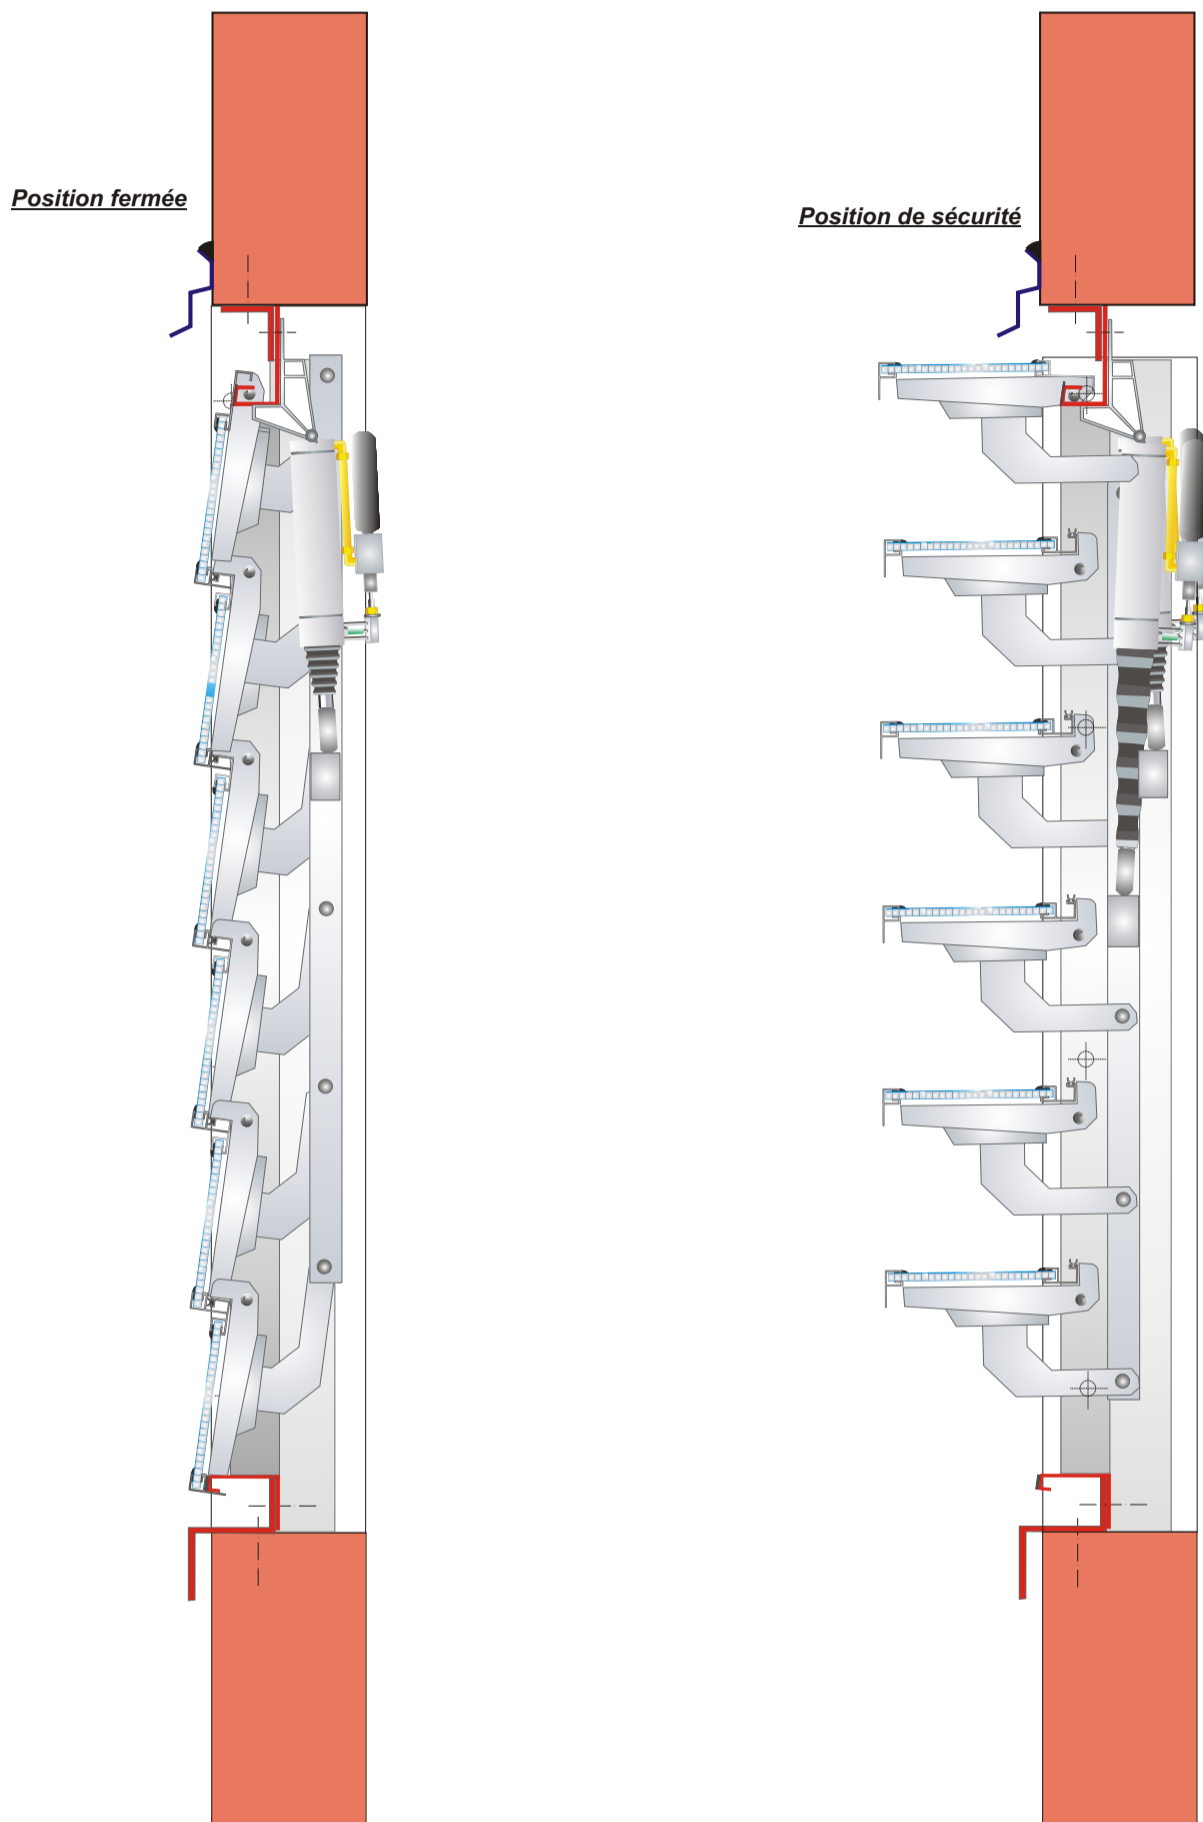

EURA.LB Isolux introduction ou extraction d'air

Modèle présenté LB/ PB/ F5/ Naturel / SANS PARE VENT

EURA Isolux en position verticale

Position fermée

Position de sécurité

Détail étanchéité des lames coiffantes

Vue extérieure

Détail étanchéité des lames recouvrantes

Vue intérieure

Coupe horizontale

ALCAUD SAS
LUMIÈRE & DÉSENFUMAGE

TEL: 01 39 80 81 98 - E-mail: alcaud@alcaud.fr

Pose en applique

Coupe verticale

Coupe horizontale

ALCAUD SAS
LUMIÈRE & DÉSENFUMAGE

TEL: 01 39 80 81 98 - E-mail: alcaud@alcaud.fr

Pose en tableau

Coupe verticale

Coupe horizontale

ALCAUD SAS
LUMIÈRE & DÉSENFUMAGE

TEL: 01 39 80 81 98 - E-mail: alcaud@alcaud.fr

Exemple de Pose en tableau

ALCAUD SAS
LUMIÈRE & DÉSENFUMAGE

TEL: 01 39 80 81 98 - E-mail: alcaud@alcaud.fr