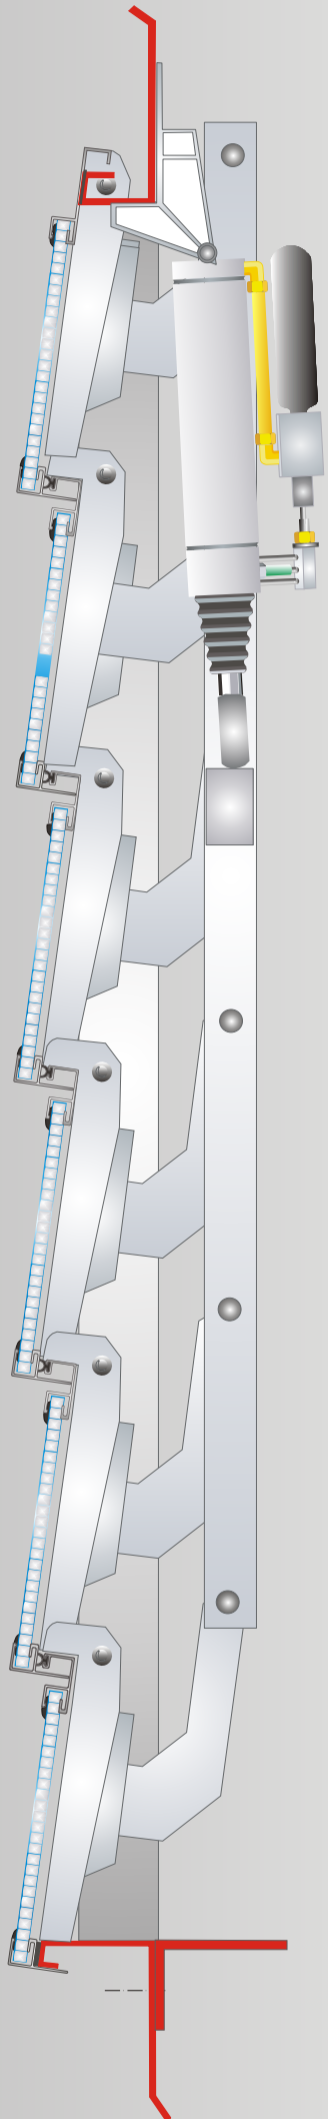

EURA.LB Isolux introduction ou extraction d'air

Modèle présenté LB/ PB/ F5/ Naturel / SANS PARE VENT

EURA Isolux en position verticale

Position fermée

Position de sécurité

Détail étanchéité des lames coiffantes

Vue extérieure

Détail étanchéité des lames recouvrantes

Vue intérieure

Coupe horizontale

ALCAUD SAS
LUMIÈRE & DÉSENFUMAGE

TEL: 01 39 80 81 98 - E-mail: alcaud@alcaud.fr

Pose en applique

Coupe verticale

Coupe horizontale

ALCAUD SAS
LUMIÈRE & DÉSENFUMAGE

TEL: 01 39 80 81 98 - E-mail: alcaud@alcaud.fr

Pose en tableau

Coupe verticale

Coupe horizontale

ALCAUD SAS
LUMIÈRE & DÉSENFUMAGE

TEL: 01 39 80 81 98 - E-mail: alcaud@alcaud.fr

Exemple de Pose en tableau

ALCAUD SAS
LUMIÈRE & DÉSENFUMAGE

TEL: 01 39 80 81 98 - E-mail: alcaud@alcaud.fr