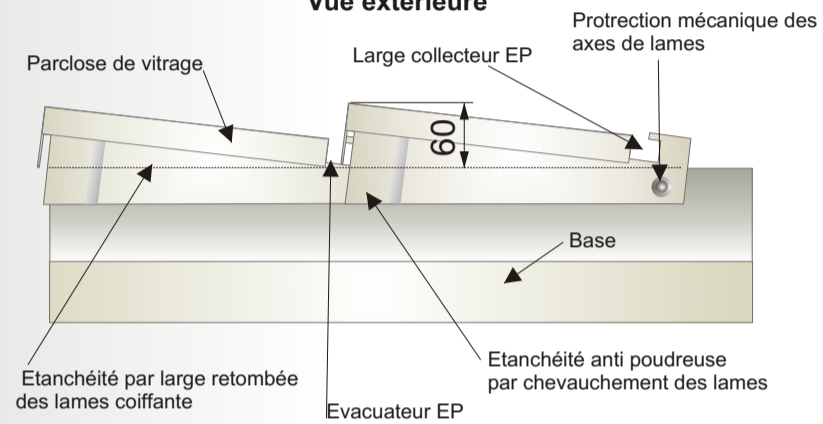

EURA.LB Isolux introduction ou extraction d'air

Modèle présenté LB/ PB/ F5/ Naturel / SANS PARE VENT

EURA Isolux en position verticale

Position fermée

Position de sécurité

Détail étanchéité des lames coiffantes

Vue extérieure

Détail étanchéité des lames recouvrantes

Vue intérieure

Coupe horizontale

ALCAUD SAS
LUMIÈRE & DÉSENFUMAGE

TEL: 01 39 80 81 98 - E-mail: alcaud@alcaud.fr

Pose en applique

Coupe verticale