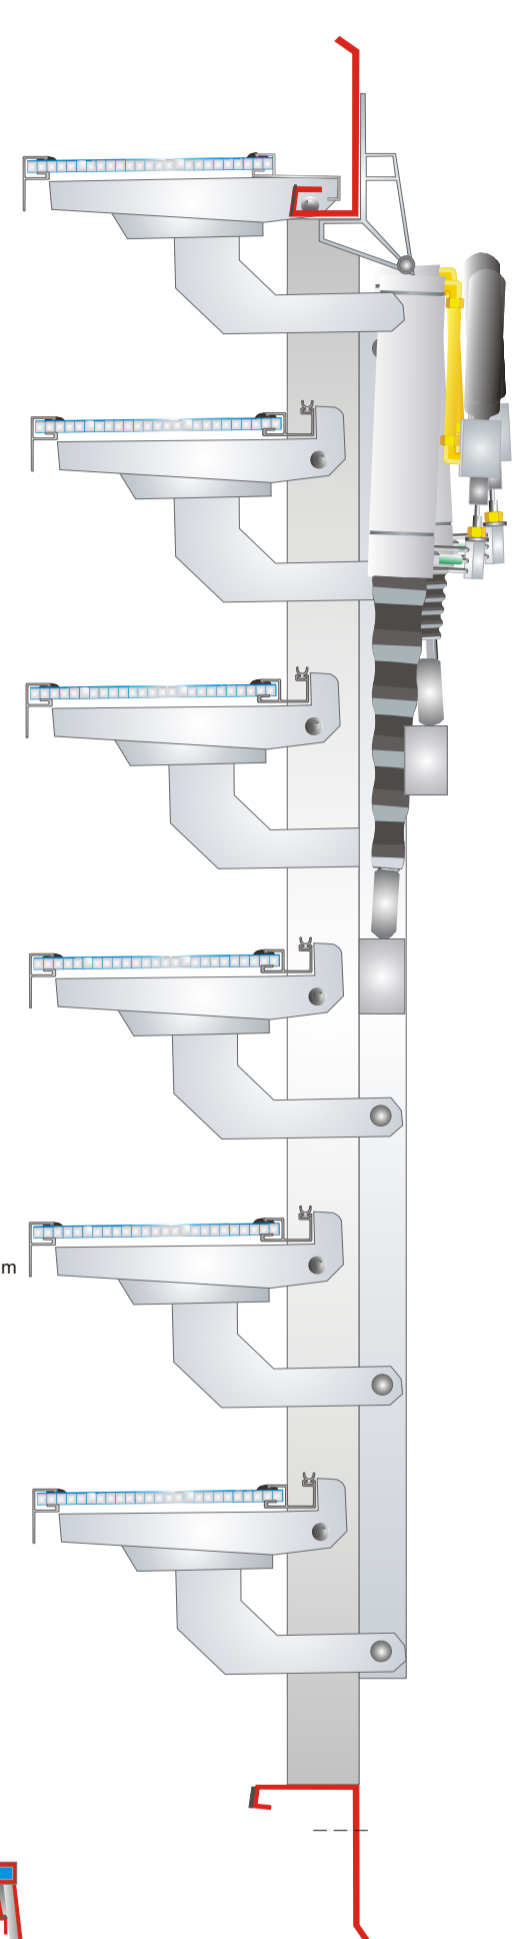

EURA.LB Isolux introduction ou extraction d'air

Modèle présenté LB/ PB/ F5/ Naturel / SANS PARE VENT

EURA Isolux en position verticale

Position fermée

Position de sécurité

Détail étanchéité des lames coiffantes

Vue extérieure

Détail étanchéité des lames recouvrantes

Vue intérieure

Coupe horizontale

ALCAUD SAS
LUMIÈRE & DÉSENFUMAGE

TEL: 01 39 80 81 98 - E-mail: alcaud@alcaud.fr

Pose en applique

Coupe verticale

Coupe horizontale

ALCAUD SAS
LUMIÈRE & DÉSENFUMAGE

TEL: 01 39 80 81 98 - E-mail: alcaud@alcaud.fr

Pose en tableau

Coupe verticale

Coupe horizontale

ALCAUD SAS
LUMIÈRE & DÉSENFUMAGE

TEL: 01 39 80 81 98 - E-mail: alcaud@alcaud.fr

Exemple de Pose en tableau

ALCAUD SAS
LUMIÈRE & DÉSENFUMAGE

TEL: 01 39 80 81 98 - E-mail: alcaud@alcaud.fr