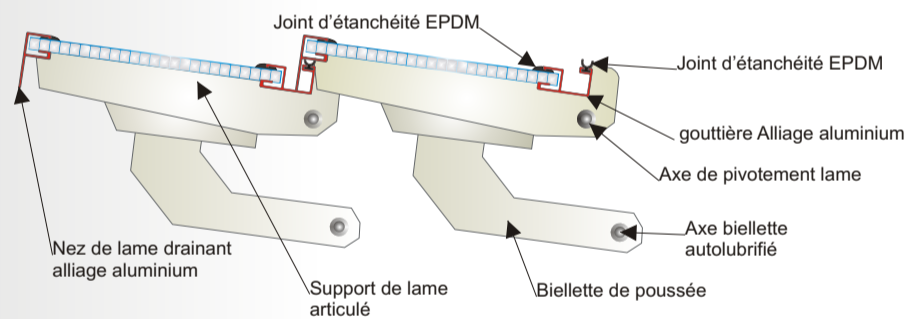

EURA.LB Isolux introduction ou extraction d'air

Modèle présenté LB/ PB/ F5/ Naturel / SANS PARE VENT

EURA Isolux en position verticale

Position fermée

Position de sécurité

Détail étanchéité des lames coiffantes

Vue extérieure

Détail étanchéité des lames recouvrantes

Vue intérieure

Coupe horizontale

ALCAUD SAS
LUMIÈRE & DÉSENFUMAGE

TEL: 01 39 80 81 98 - E-mail: alcaud@alcaud.fr

Pose en applique

Coupe verticale

Coupe horizontale

ALCAUD SAS
LUMIÈRE & DÉSENFUMAGE

TEL: 01 39 80 81 98 - E-mail: alcaud@alcaud.fr

Pose en tableau

Coupe verticale

Coupe horizontale

ALCAUD SAS
LUMIÈRE & DÉSENFUMAGE

TEL: 01 39 80 81 98 - E-mail: alcaud@alcaud.fr