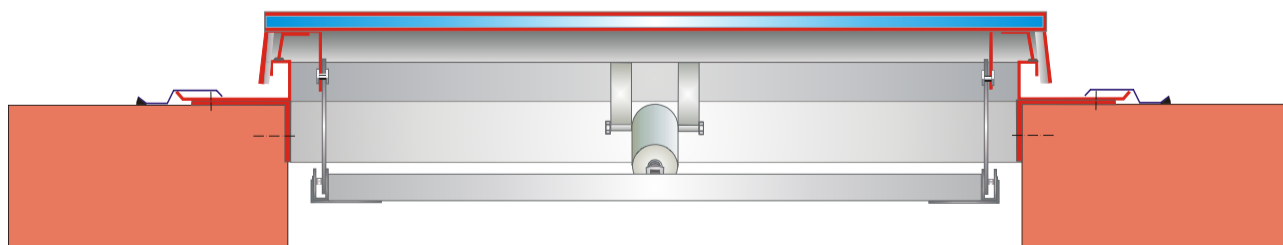

EURA.LB Isolux introduction ou extraction d'air

Modèle présenté LB/ PB/ F5/ Naturel / SANS PARE VENT

EURA Isolux en position verticale

Position fermée

Position de sécurité

Détail étanchéité des lames coiffantes

Vue extérieure

Détail étanchéité des lames recouvrantes

Vue intérieure

Coupe horizontale

ALCAUD SAS
LUMIÈRE & DÉSENFUMAGE

TEL: 01 39 80 81 98 - E-mail: alcaud@alcaud.fr

Pose en applique

Coupe verticale

Coupe horizontale

ALCAUD SAS
LUMIÈRE & DÉSENFUMAGE

TEL: 01 39 80 81 98 - E-mail: alcaud@alcaud.fr

Pose en tableau

Coupe verticale

Coupe horizontale

ALCAUD SAS
LUMIÈRE & DÉSENFUMAGE

TEL: 01 39 80 81 98 - E-mail: alcaud@alcaud.fr