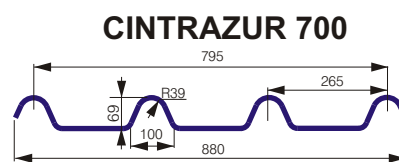

## Caractéristiques techniques

En qualité STANDARD les plaques sont **M4 non gouttant**.

La version **CINTRAZUR Titan 1200 double parois** assure la fonction anti-chute 1200 joules.

Gamme dimensionnelle maximum: