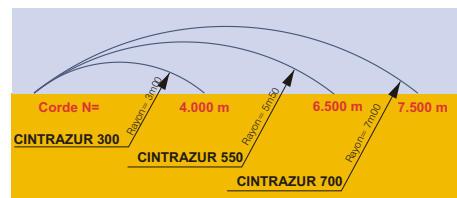

# VOÛTE CINTRAZUR

*Polyester*

- 3 modèles
- simple ou double parois
- 1200 Joules

## Avis technique

Les lanterneaux polyester **CINTRAZUR** sont destinés à assurer l'éclairage naturel de bâtiments industriels et commerciaux sous forme de voûtes autoportantes, nervurées assemblées entre elles par recouvrement mécanique simple et couvrir des portées sur 2 appuis de 1.50m à 7.50m sans soutien intermédiaire.