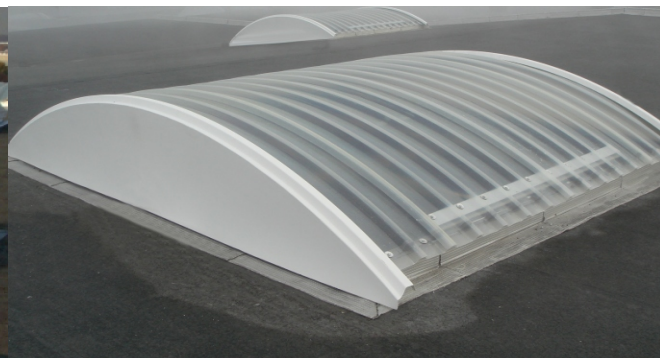

# VOÛTE CINTRAZUR

*Polyester*

- 3 modèles
- simple ou double parois
- 1200 Joules

## Avis technique

Les lanterneaux polyester **CINTRAZUR** sont destinés à assurer l'éclairage naturel de bâtiments industriels et commerciaux sous forme de voûtes autoportantes, nervurées assemblées entre elles par recouvrement mécanique simple et couvrir des portées sur 2 appuis de 1.50m à 7.50m sans soutien intermédiaire.

Validé par un Avis technique, ce produit constitue une parfaite application pour les zones d'éclairage zéthinal lié à un produit économique.

## PARTICULARITE DU PRODUIT

Les éléments **CINTRAZUR** sont de la classe des matériaux composite THERMODURCISSABLE réalisés sur profileuses en continue, à partir de résine polyester translucide stabilisée contre le rayonnement ultraviolet, armée de fibres de verre avec renforts fils nylon et protection anti-défilage par résine gel-coat stabilisée UV à un grade élevé.